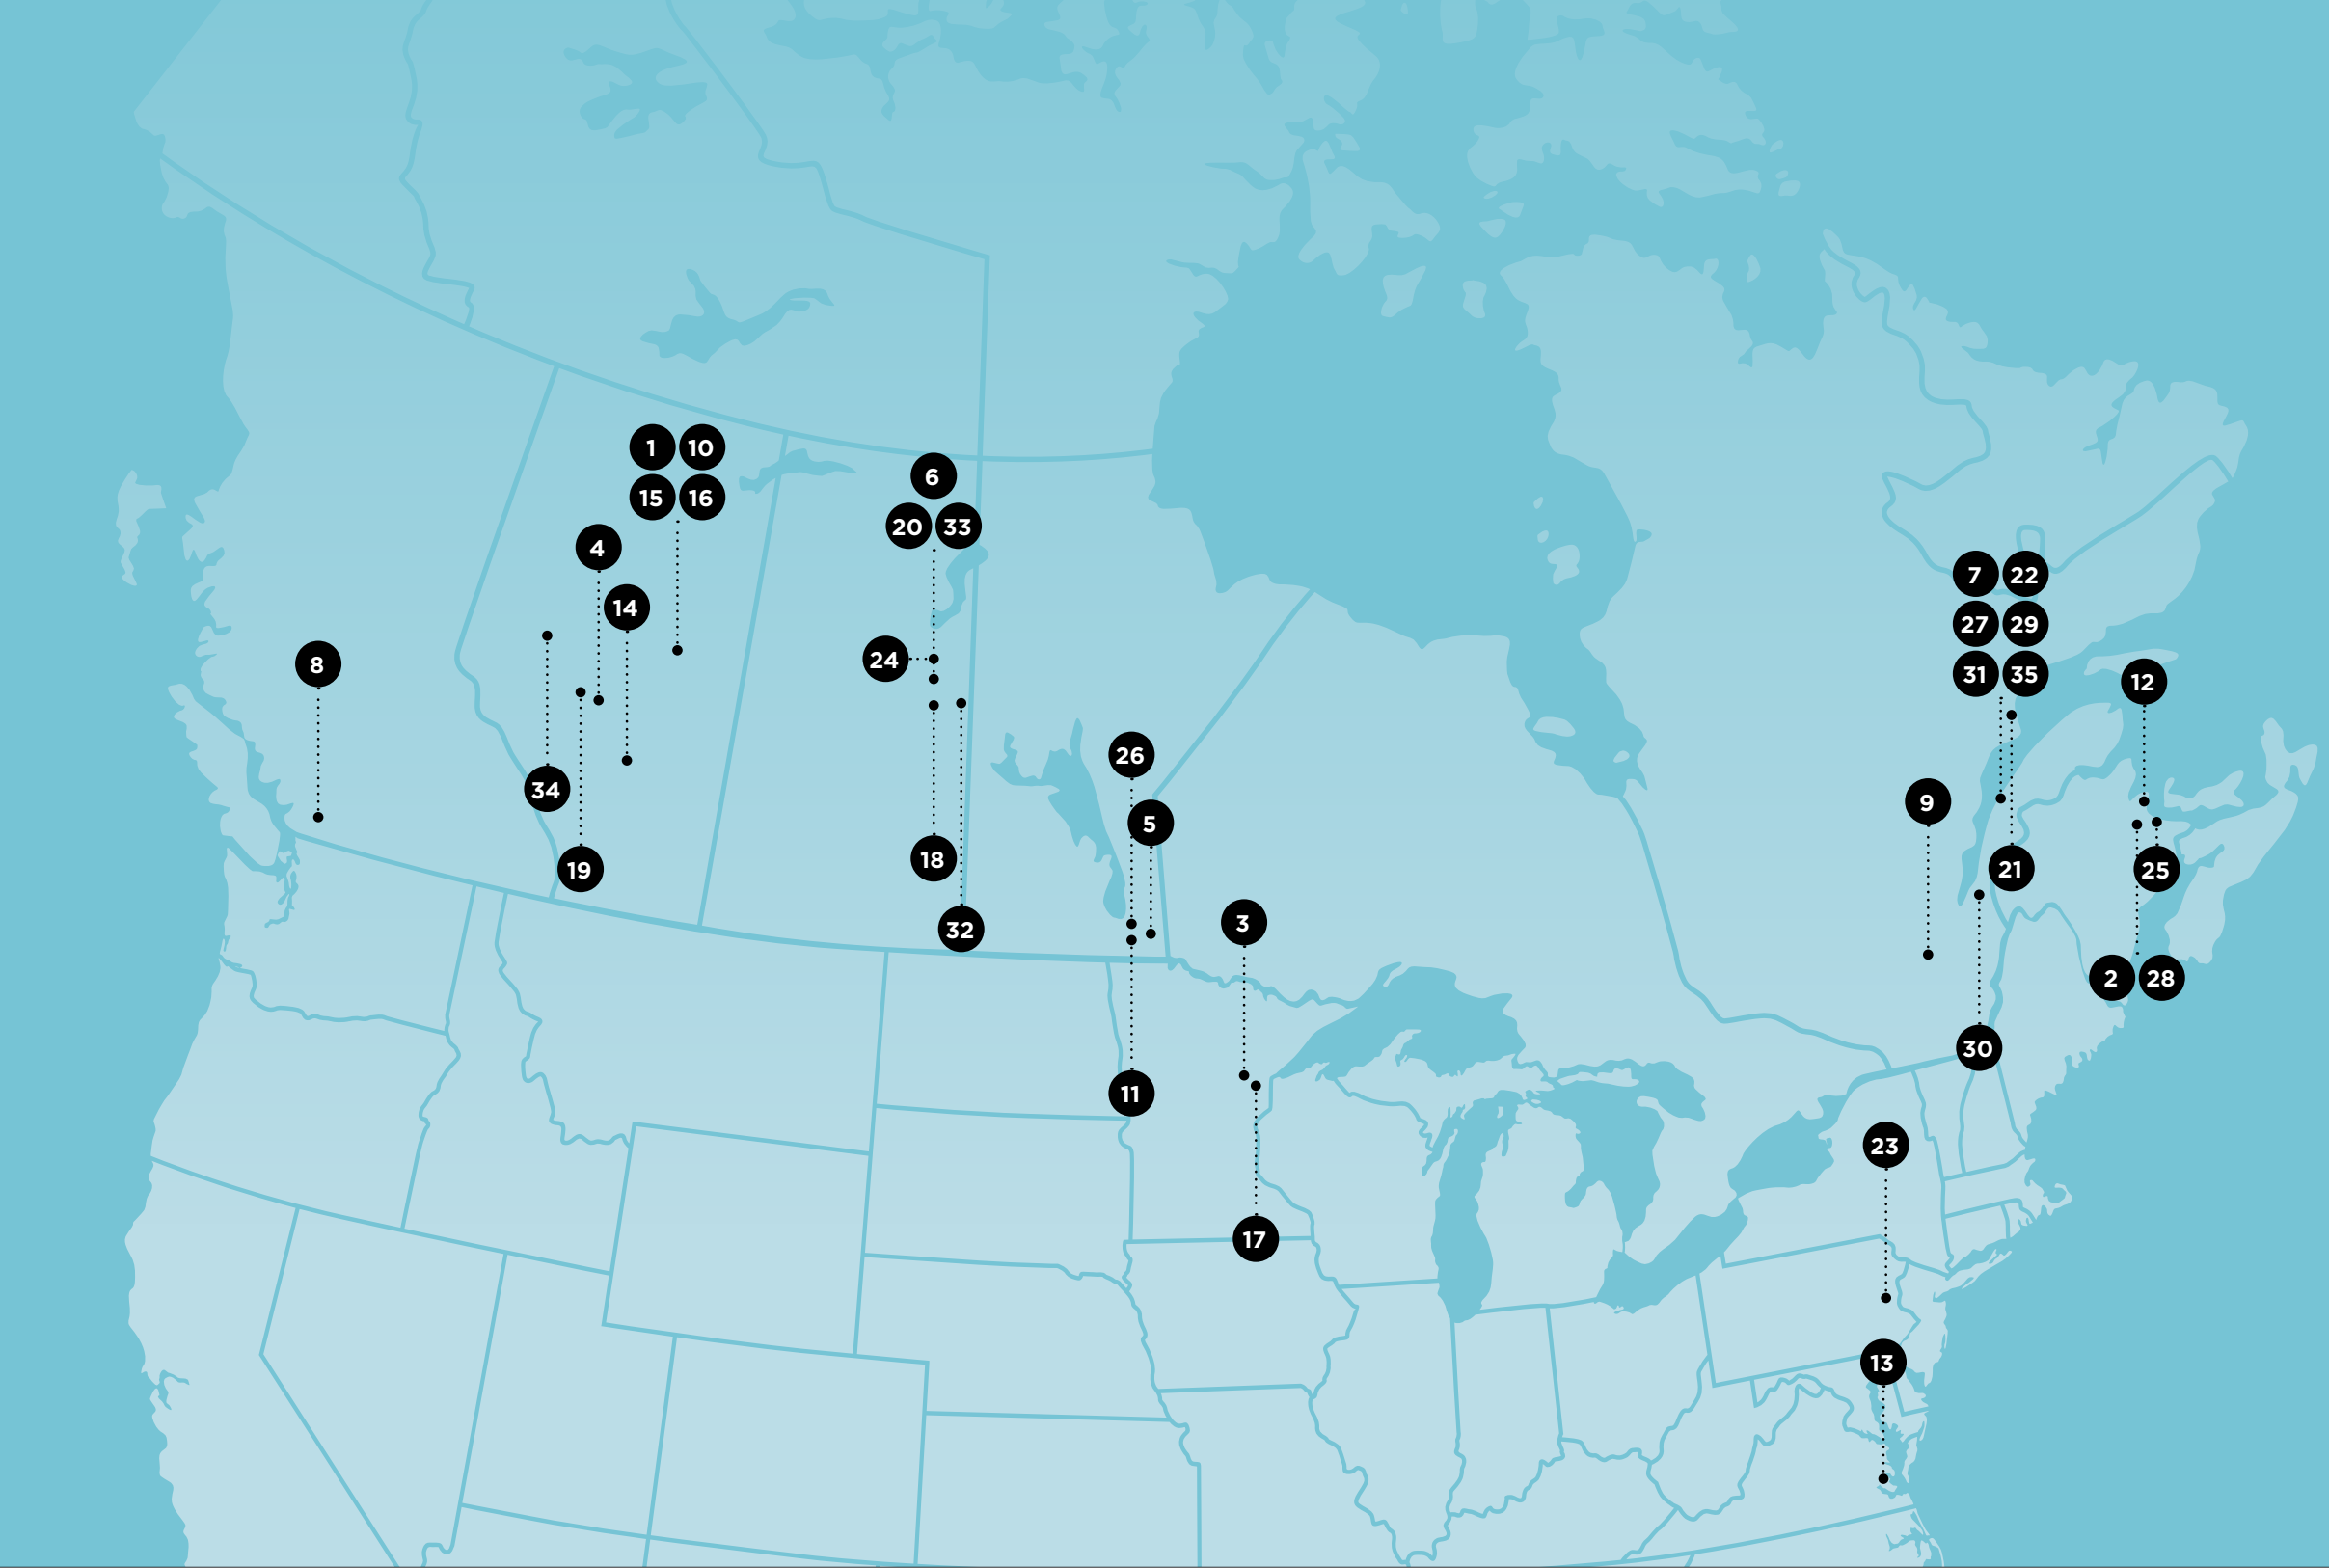

SITES

- | | |
|---------------------------|---------------------------|
| 1. Babette / Beaver | 19. Pembina |
| 2. Black Brook | 20. Pit bog |
| 3. Black Lake | 21. Pointe-Label |
| 4. Bucklake | 22. Président-Ouest |
| 5. Caribou | 23. Quakertown |
| 6. Carrot River | 24. Ravendale |
| 7. Chemin-du-Lac | 25. Rexton |
| 8. Chilliwack | 26. Richer |
| 9. Delson | 27. Rivière-du-Loup |
| 10. Ferguson | 28. Rogersville |
| 11. Giroux | 29. Saint-Arsène |
| 12. Hardwood | 30. Saint-Henri |
| 13. Mattaponi | 31. Saint-Laurent |
| 14. Olds | 32. Smokey Ridge |
| 15. Paxson | 33. Twin |
| 16. Paxson East | 34. Valleyview |
| 17. Peatrex | 35. Verbois |
| 18. Peesane | |

SITIOS

- | | | | |
|---------------------------|-----|-----------------------------|---------|
| 1. Babette / Beaver | ■ | 19. Pembina | ■ |
| 2. Black Brook | ■ | 20. Pit bog | ■ |
| 3. Black Lake | ■ | 21. Pointe-Label | ■ ■ ▲ ● |
| 4. Bucklake | ■ | 22. Président-Ouest | ■ ■ |
| 5. Caribou | ■ ■ | 23. Quakertown | ★ |
| 6. Carrot River | ▲ ● | 24. Ravendale | ■ ■ |
| 7. Chemin-du-Lac | ■ ■ | 25. Rexton | ■ ▲ ● |
| 8. Chilliwack | ● | 26. Richer | ▲ ● |
| 9. Delson | ● | 27. Rivière-du-Loup ▲ ● ◆ ★ | ▲ ● ◆ ★ |
| 10. Ferguson | ■ | 28. Rogersville | ■ ■ |
| 11. Giroux | ■ | 29. Saint-Arsène | ■ |
| 12. Hardwood | ■ | 30. Saint-Henri | ■ ■ ● |
| 13. Mattaponi | ▲ | 31. Saint-Laurent | ■ ■ ▲ |
| 14. Olds | ▲ ● | 32. Smokey Ridge | ■ |
| 15. Paxson | ■ ■ | 33. Twin | ■ |
| 16. Paxson East | ■ | 34. Valleyview | ■ |
| 17. Peatrex | ▲ ● | 35. Verbois | ■ ■ |
| 18. Peesane | ■ | | |