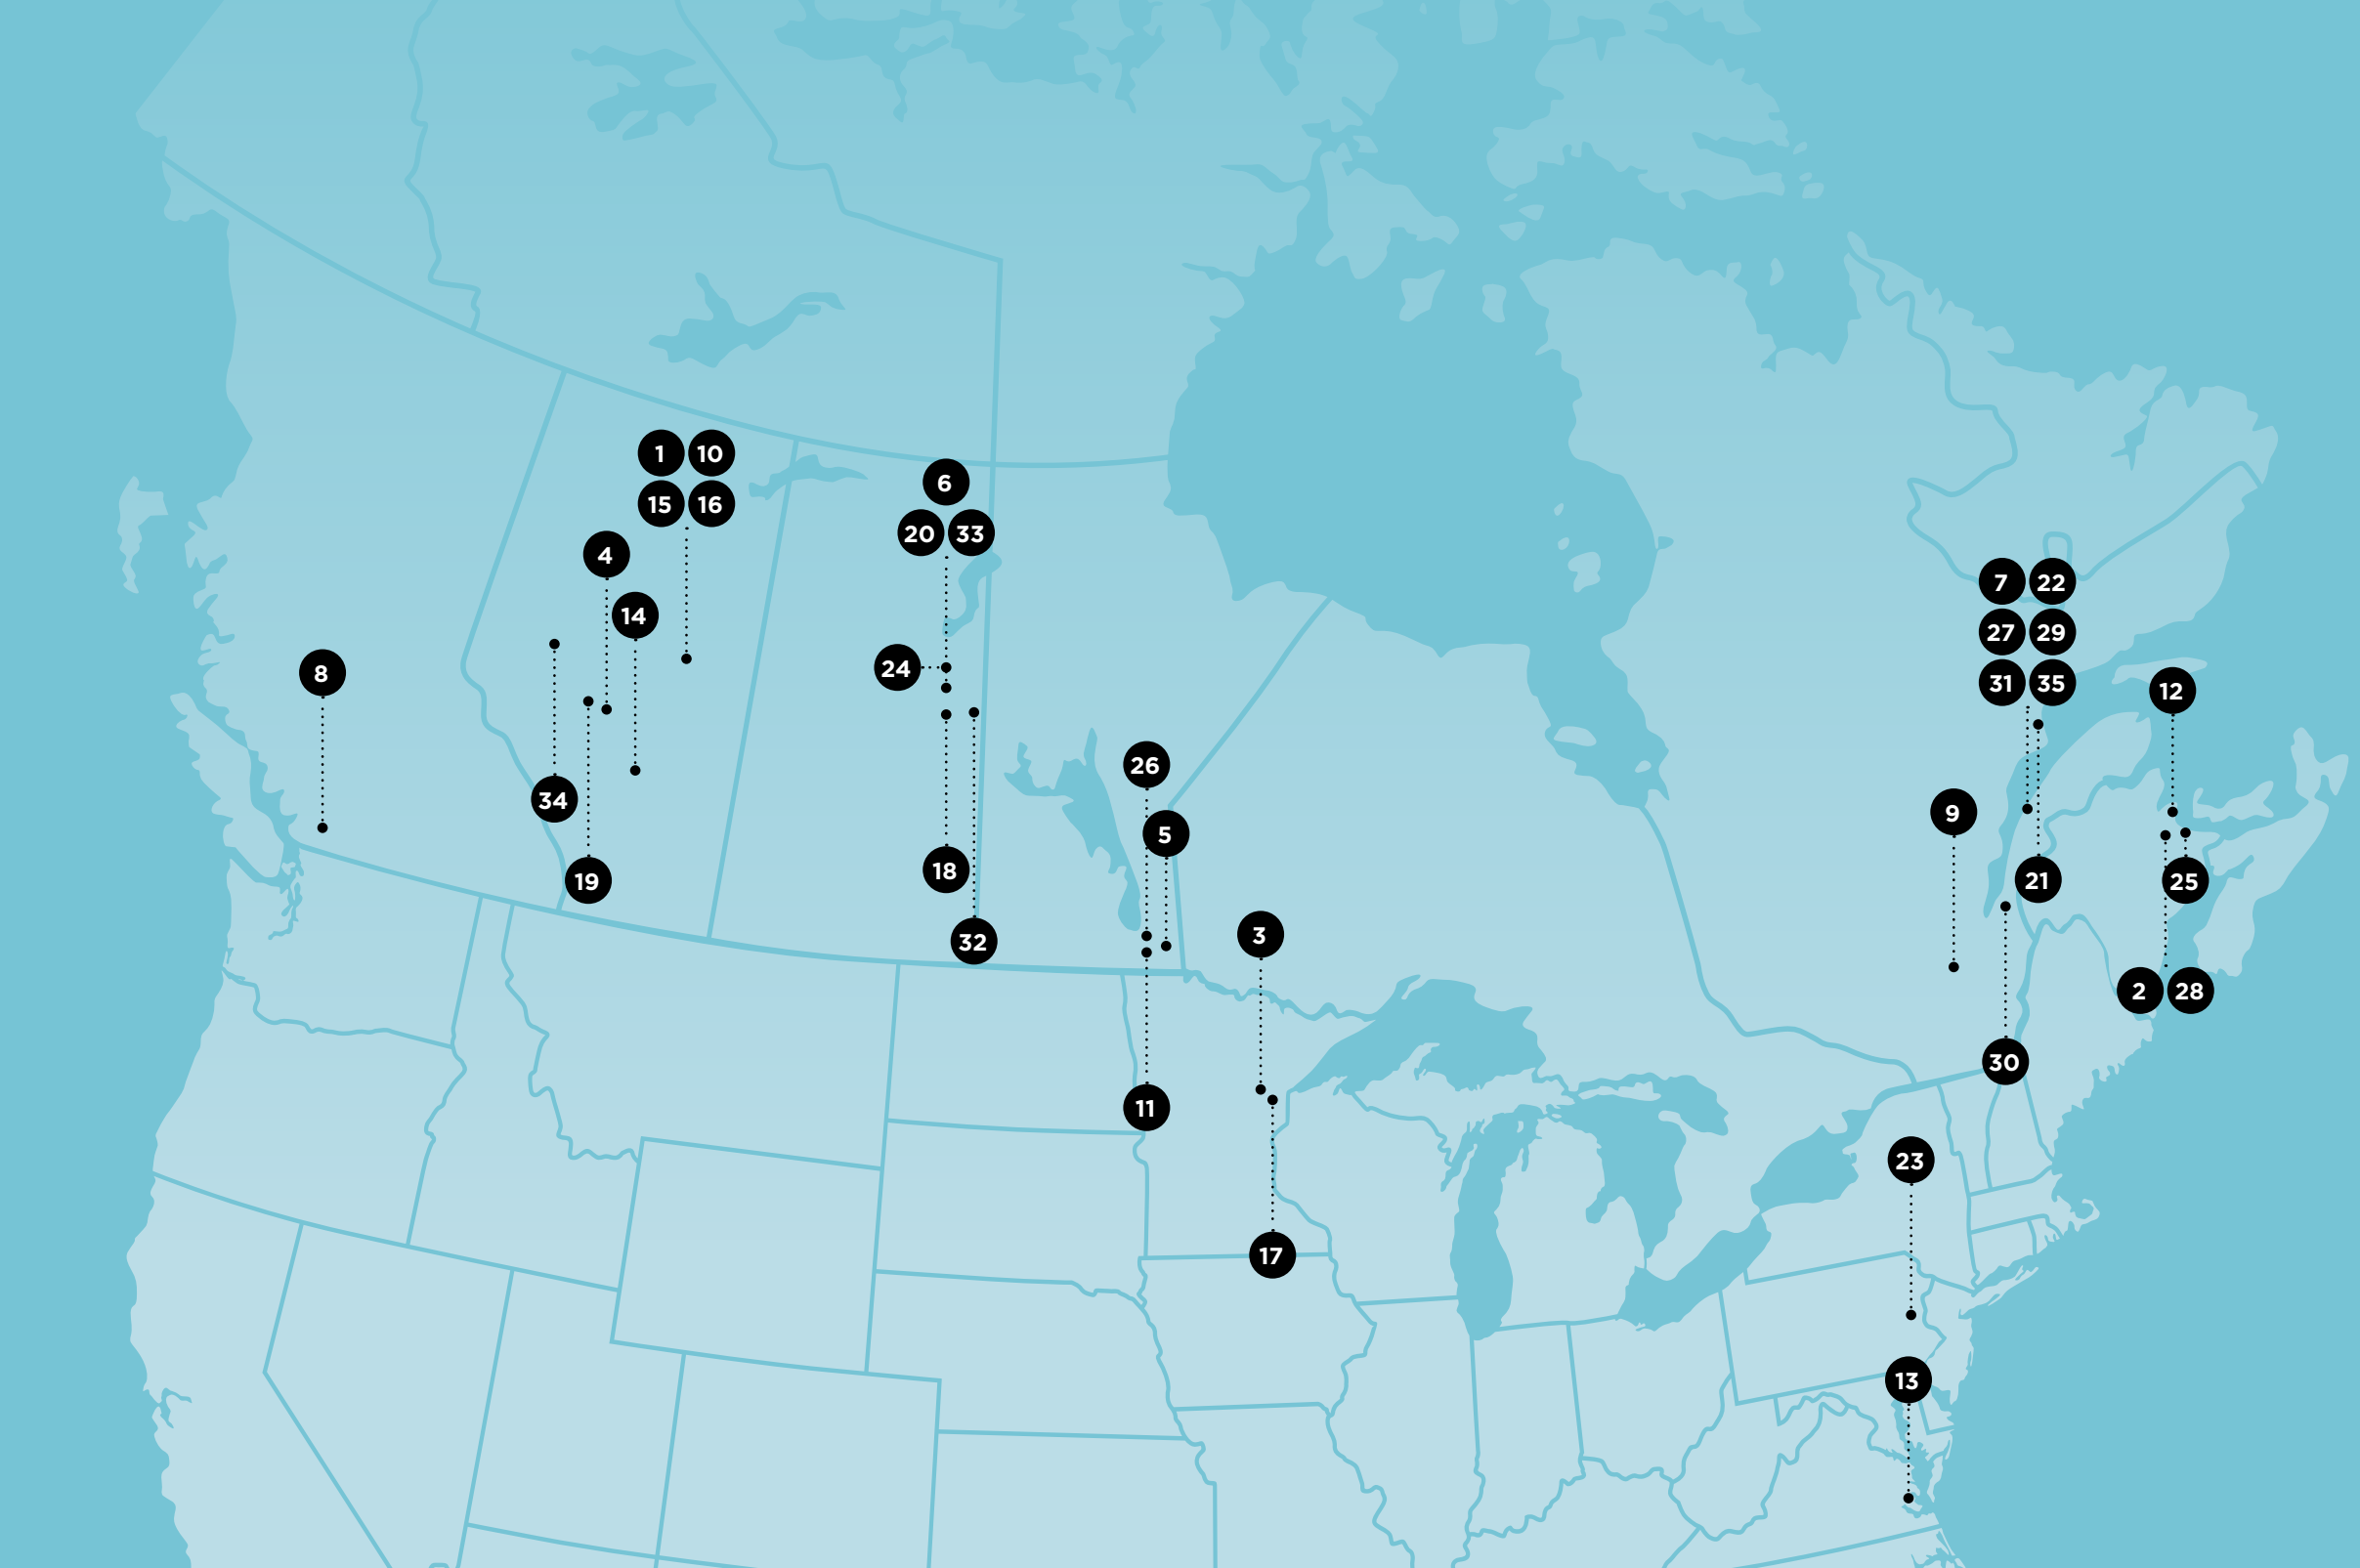

SITES

1. Babette / Beaver	19. Pembina .....
2. Black Brook	20. Pit bog .....
3. Black Lake	21. Pointe-Label ....
4. Bucklake	22. Président-Ouest.....
5. Caribou	23. Quakertown.....
6. Carrot River	24. Ravendale .....
7. Chemin-du-Lac	25. Rexton.....
8. Chilliwack	26. Richer .....
9. Delson	27. Rivière-du-Loup .....
10. Ferguson	28. Rogersville.....
11. Giroux	29. Saint-Arsène .....
12. Hardwood	30. Saint-Henri .....
13. Mattaponi	31. Saint-Laurent.....
14. Olds	32. Smokey Ridge .....
15. Paxson.....	33. Twin.....
16. Paxson East	34. Valleyview .....
17. Peatrex	35. Verbois .....
18. Peesane.....	

LEGEND

Harvesting Site	World Headquarters	Sales Office	Depot
Restoration Site	Research Center	Shipping Point	Production Plant